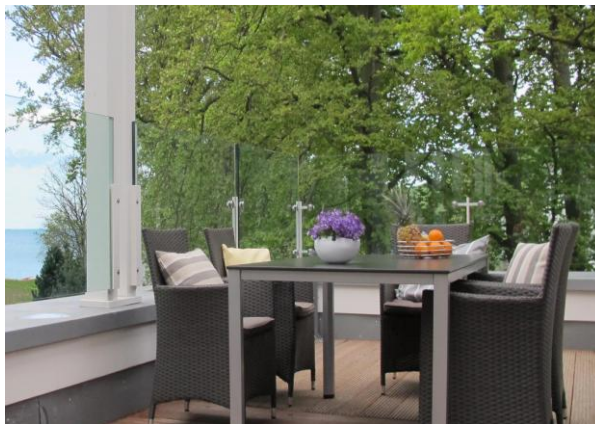

RÜGEN FIRST CLASS

MEERBLICK SUITEN AUF RÜGEN

Dieses luxuriöse Penthouse im Staffelgeschoss bietet auf 114 m² Wohnqualität der Spitzenklasse inmitten von geschützten hundertjährigen Bäumen in einem ca. 6000 m² Park. Die 160 m² große, 62 m umlaufende Dachterrasse bietet ein besonderes Urlaubsfeeling

Genießen Sie 160 m² umlaufenden Balkon die Himmelsrichtung bestimmen Sie

Ein großer solarbeheizter Pool rundet das Urlaubsvergnügen ab penthouse-meerblick-binz.de